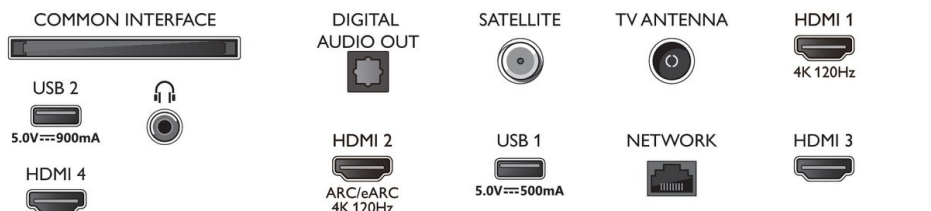

Zubehör

- Mitgeliefertes Zubehör: Fernbedienung, 2 AAA-Batterien, Standfuß, Netzkaabel, Kurzanleitung, Broschüre zu rechtlichen und Sicherheitsinformationen

EU-Energiekarte

- EPREL-Registrierungsnummern: 1475940
- Energieklasse für SDR: G
- Leistungsbedarf im eingeschalteten Modus für SDR: 52 kWh/1.000 h
- Energieklasse für HDR: G
- Leistungsbedarf im eingeschalteten Modus für HDR: 122 kWh/1.000 h
- Stromverbrauch (ausgeschaltet): n. v.
- Vernetzter Standby-Modus: 2.0 W
- Verwendete Panel-Technologie: LED LCD

Connections

Side

Bottom

Ausstellungsdatum
2023-04-06

Version: 2.1.2

12 NC: 8670 001 88189
EAN: 87 18863 03702 7

© 2023 Koninklijke Philips N.V.
Alle Rechte vorbehalten.

Technische Daten können ohne vorherige Ankündigung geändert werden. Die Marken sind Eigentum von Koninklijke Philips N.V. oder der jeweiligen Firmen.